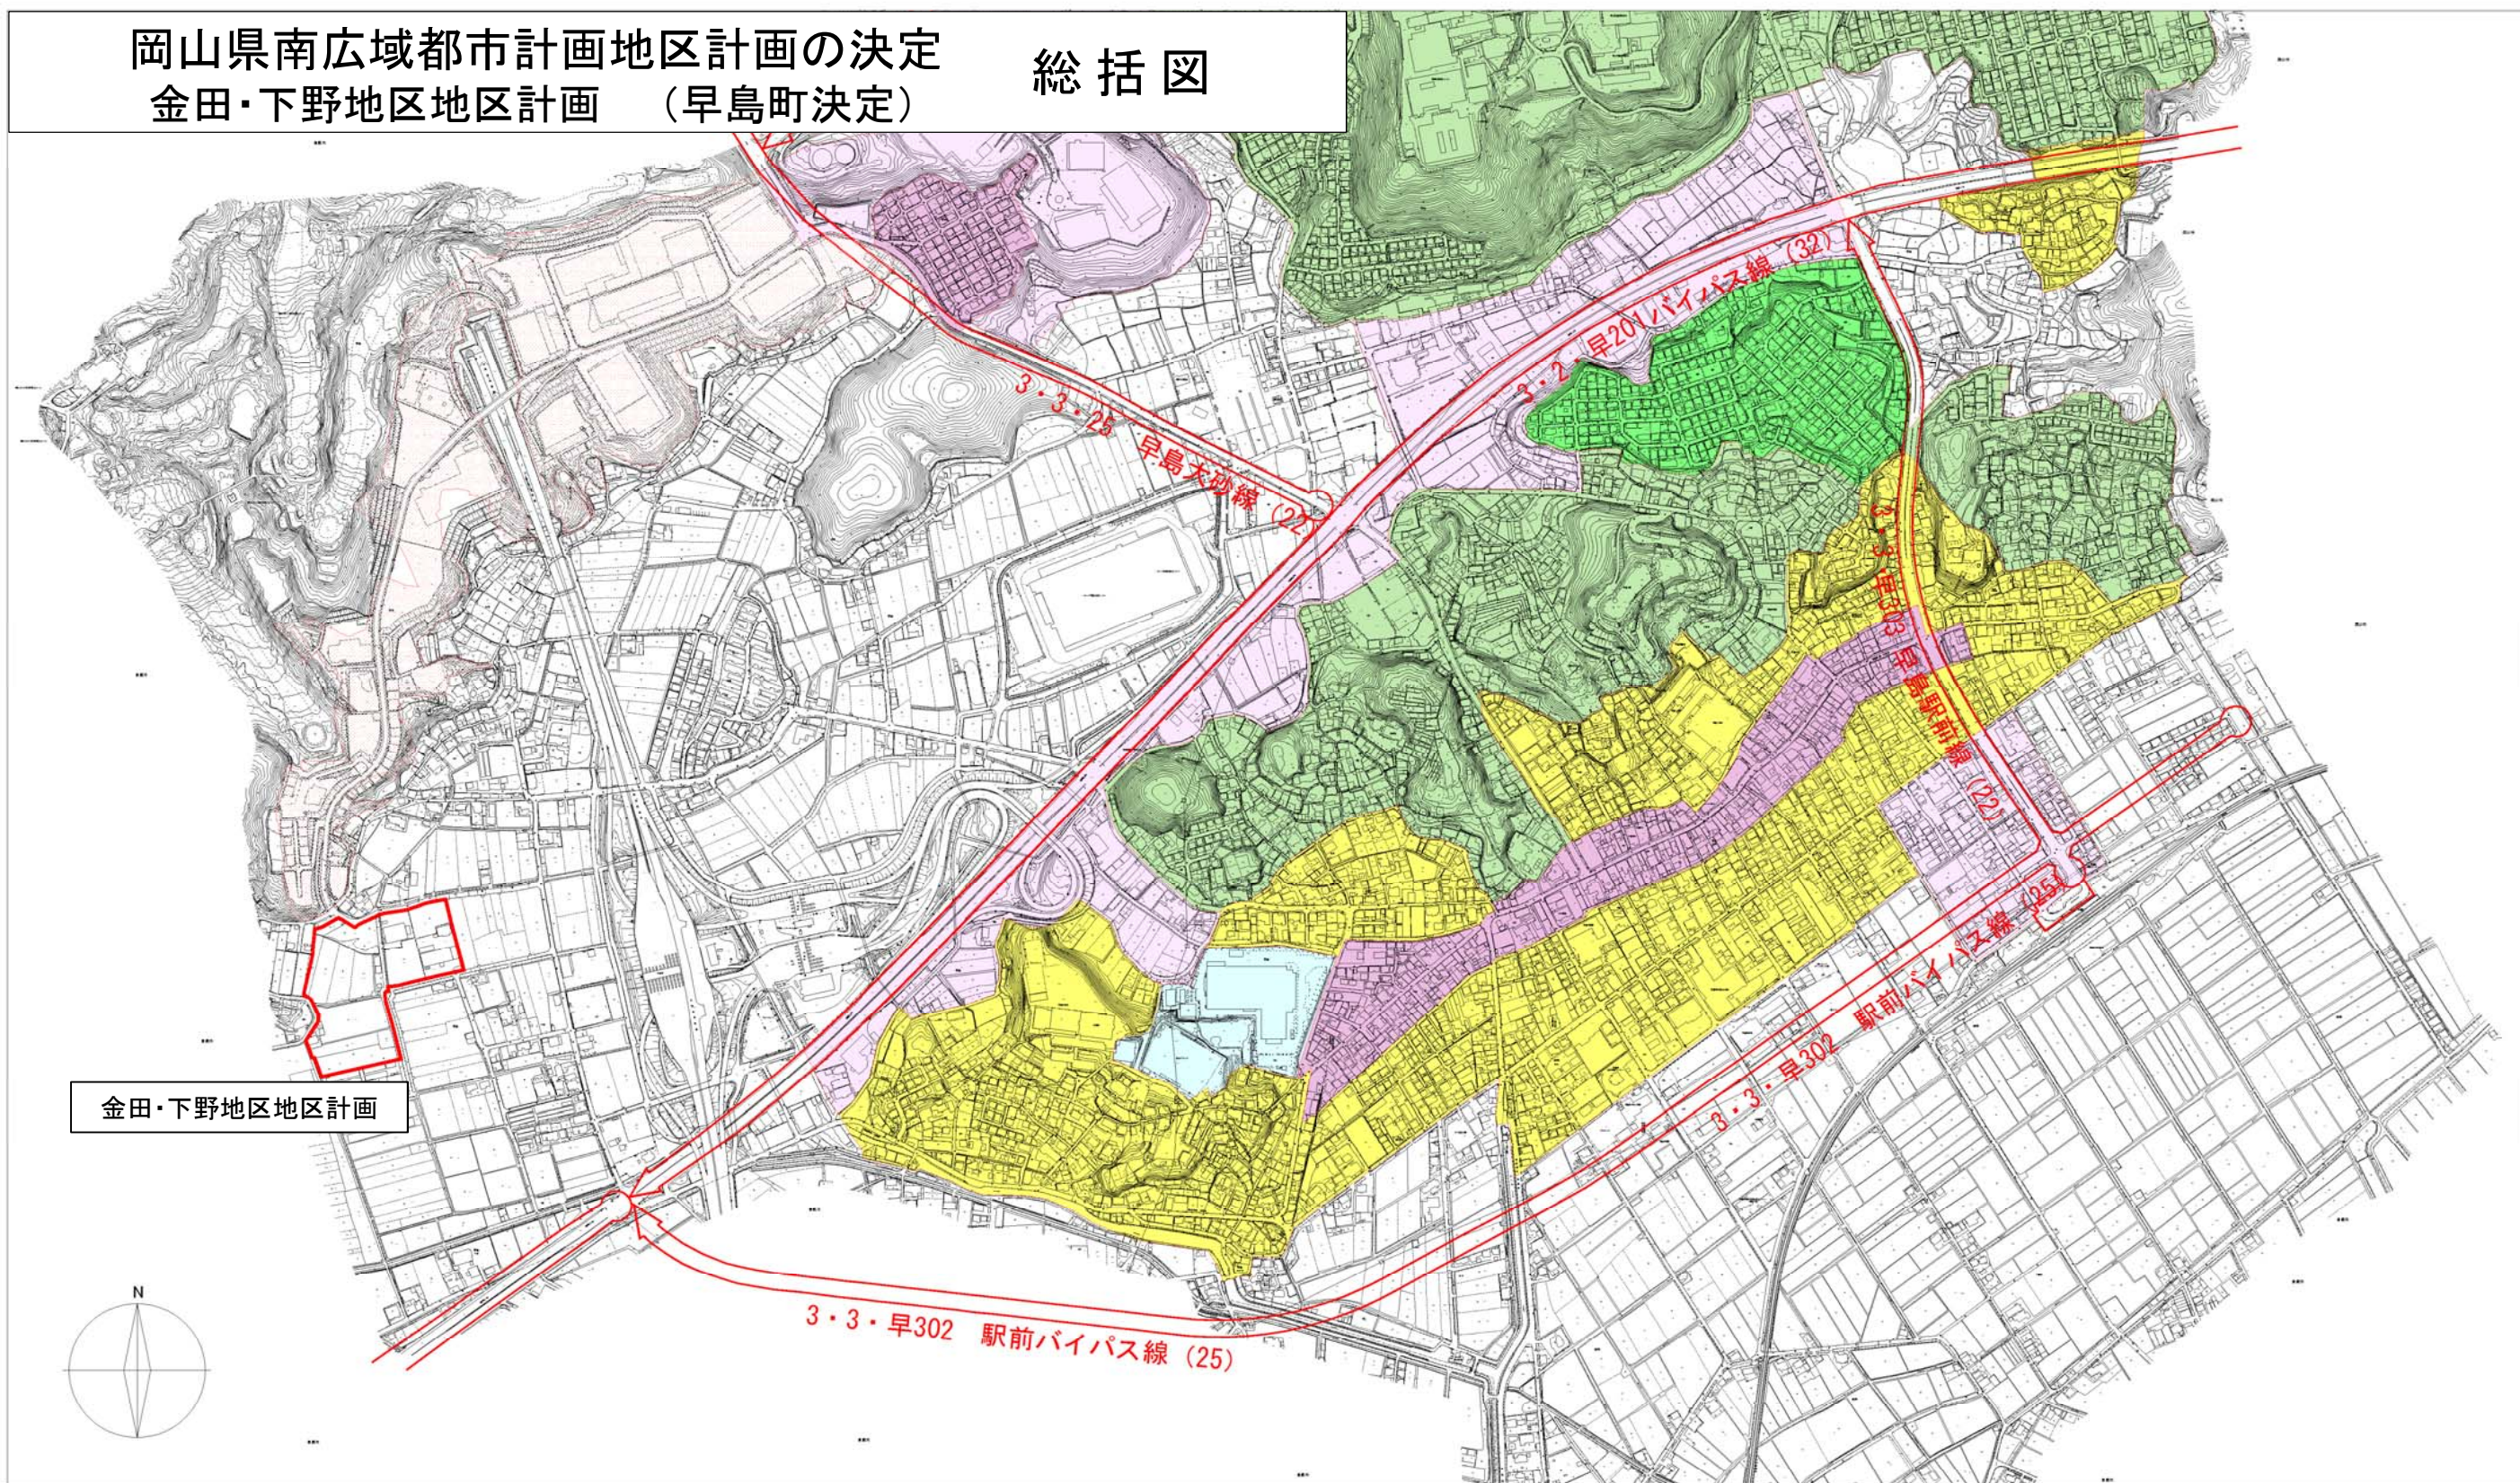

岡山県南広域都市計画地区計画の決定  
金田・下野地区地区計画 (早島町決定) 総括図

金田・下野地区地区計画

0 100 200 400 600 800 1000m

1:10000