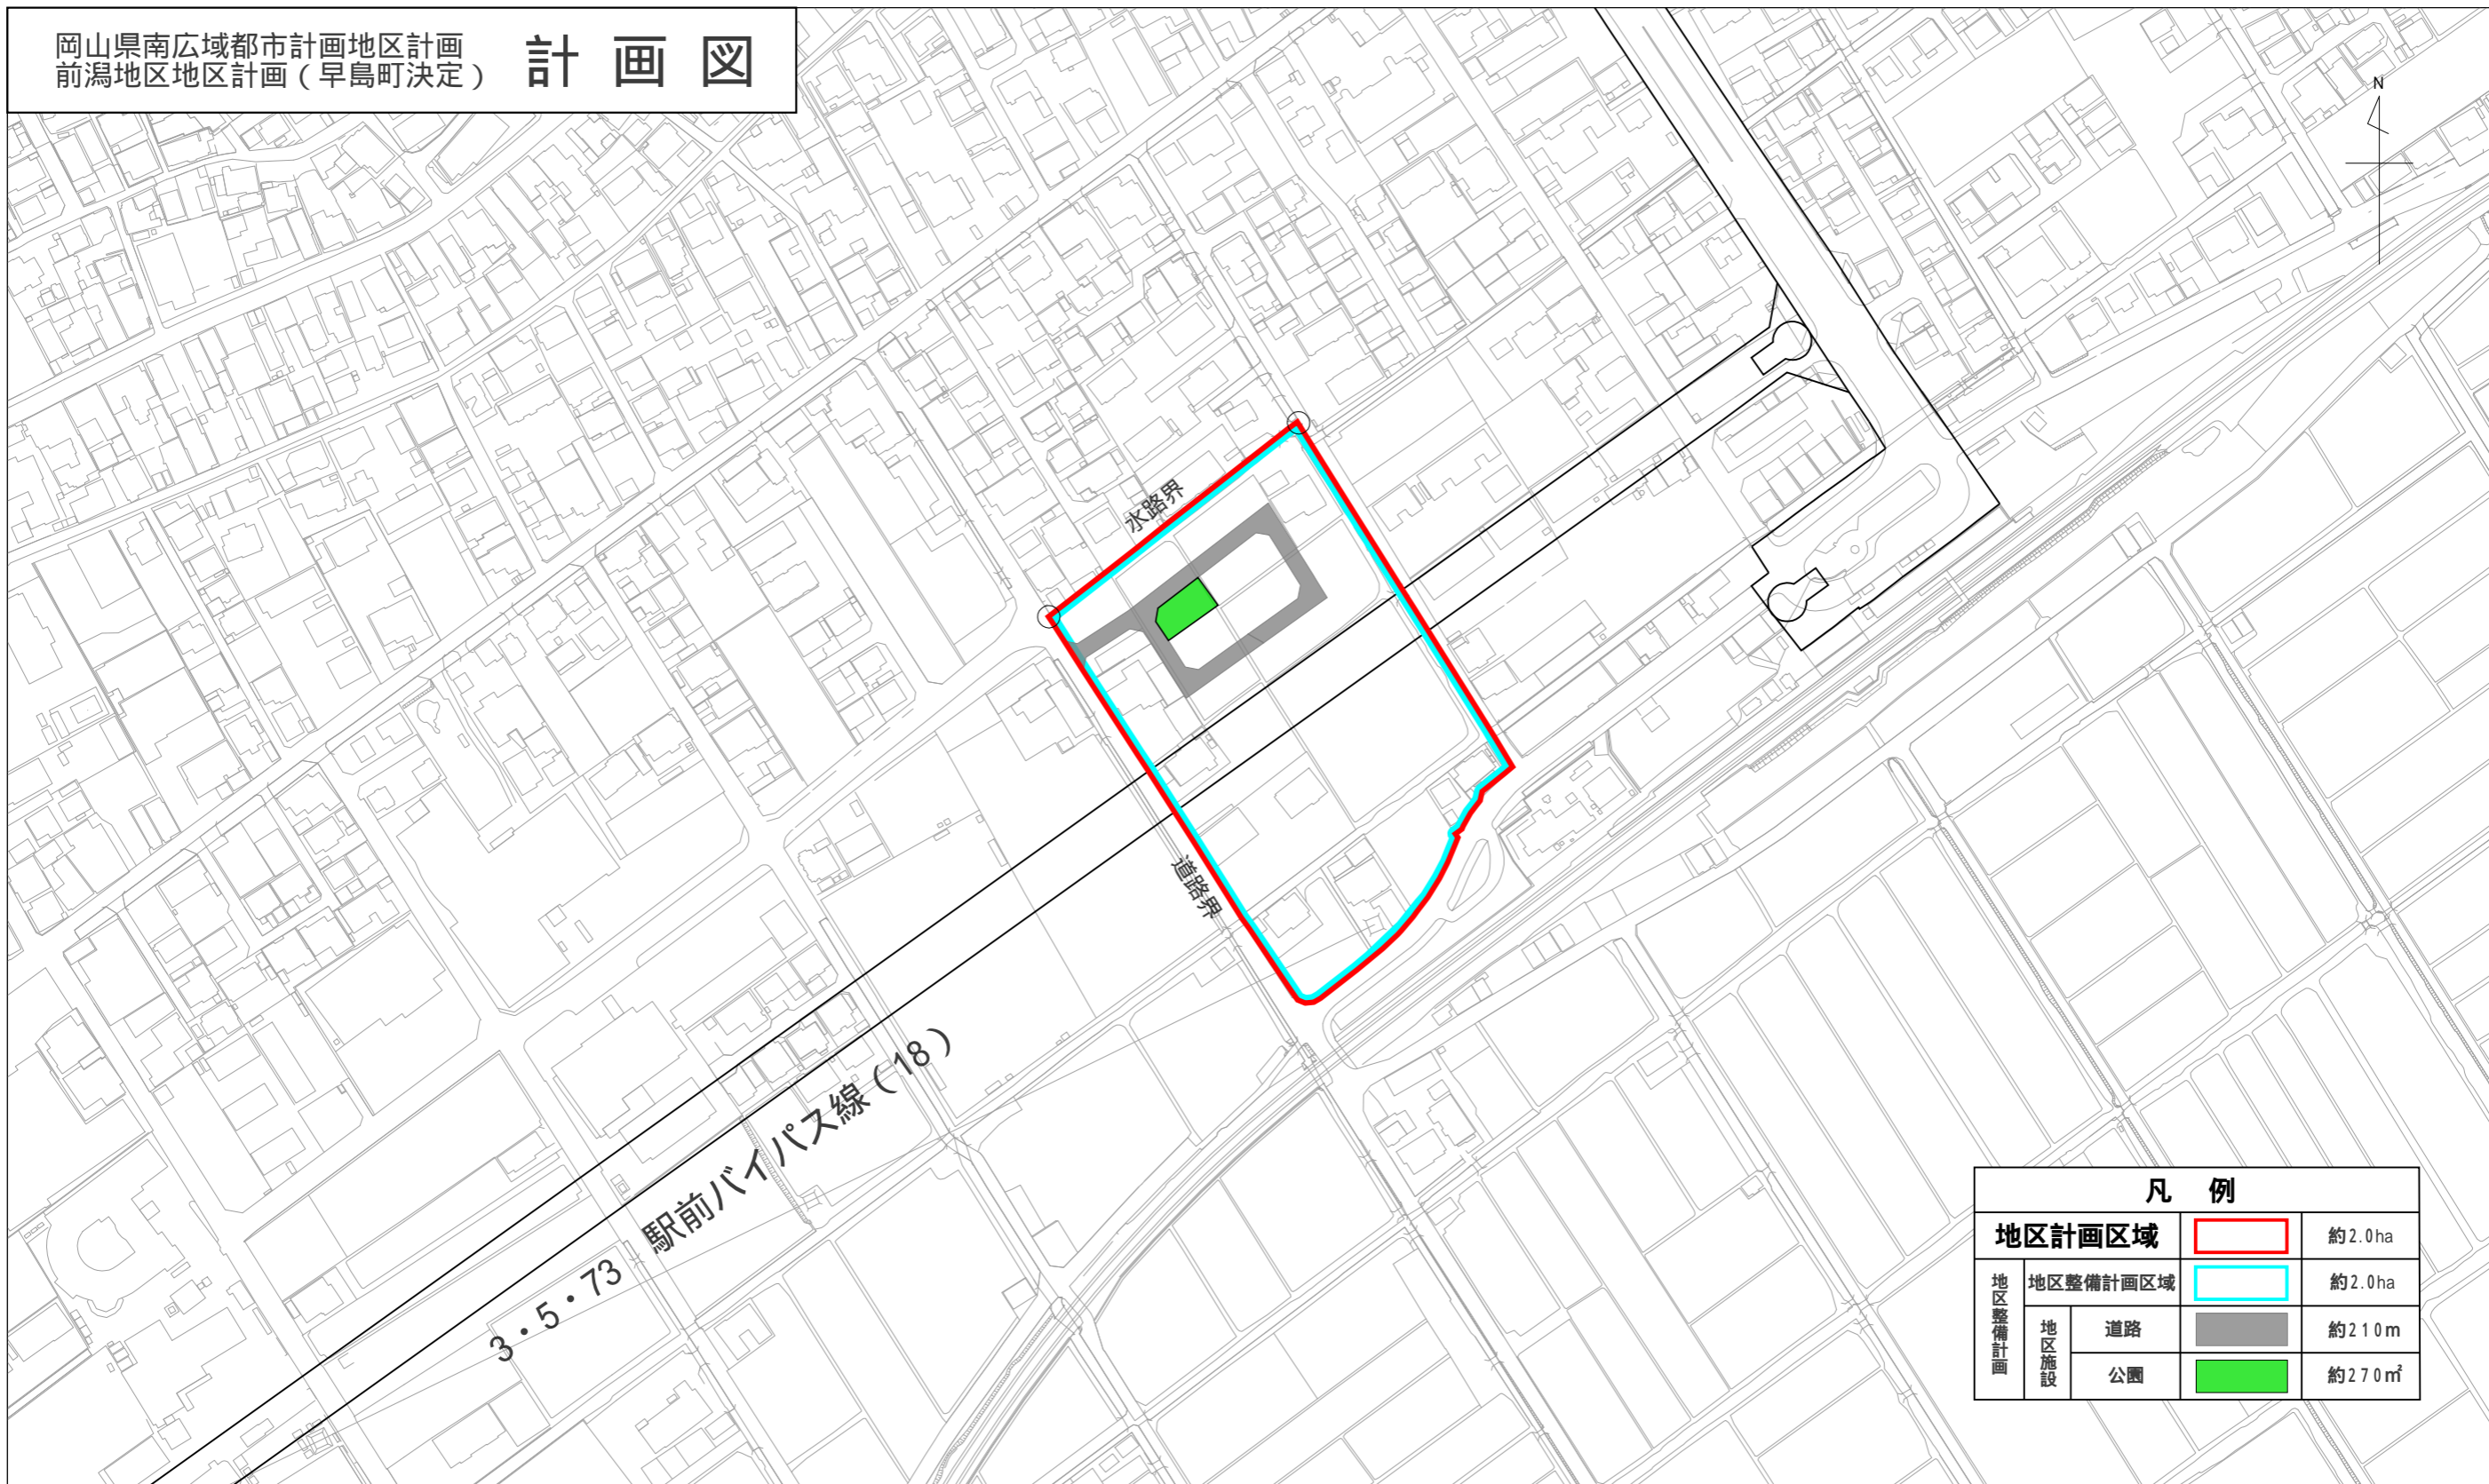

岡山県南広域都市計画地区計画  
前潟地区地区計画（早島町決定） 計画図

凡 例			
	地区計画区域		約2.0ha
地区整備計画	地区整備計画区域		約2.0ha
	地区施設	道路	約210m
		公園	約270㎡