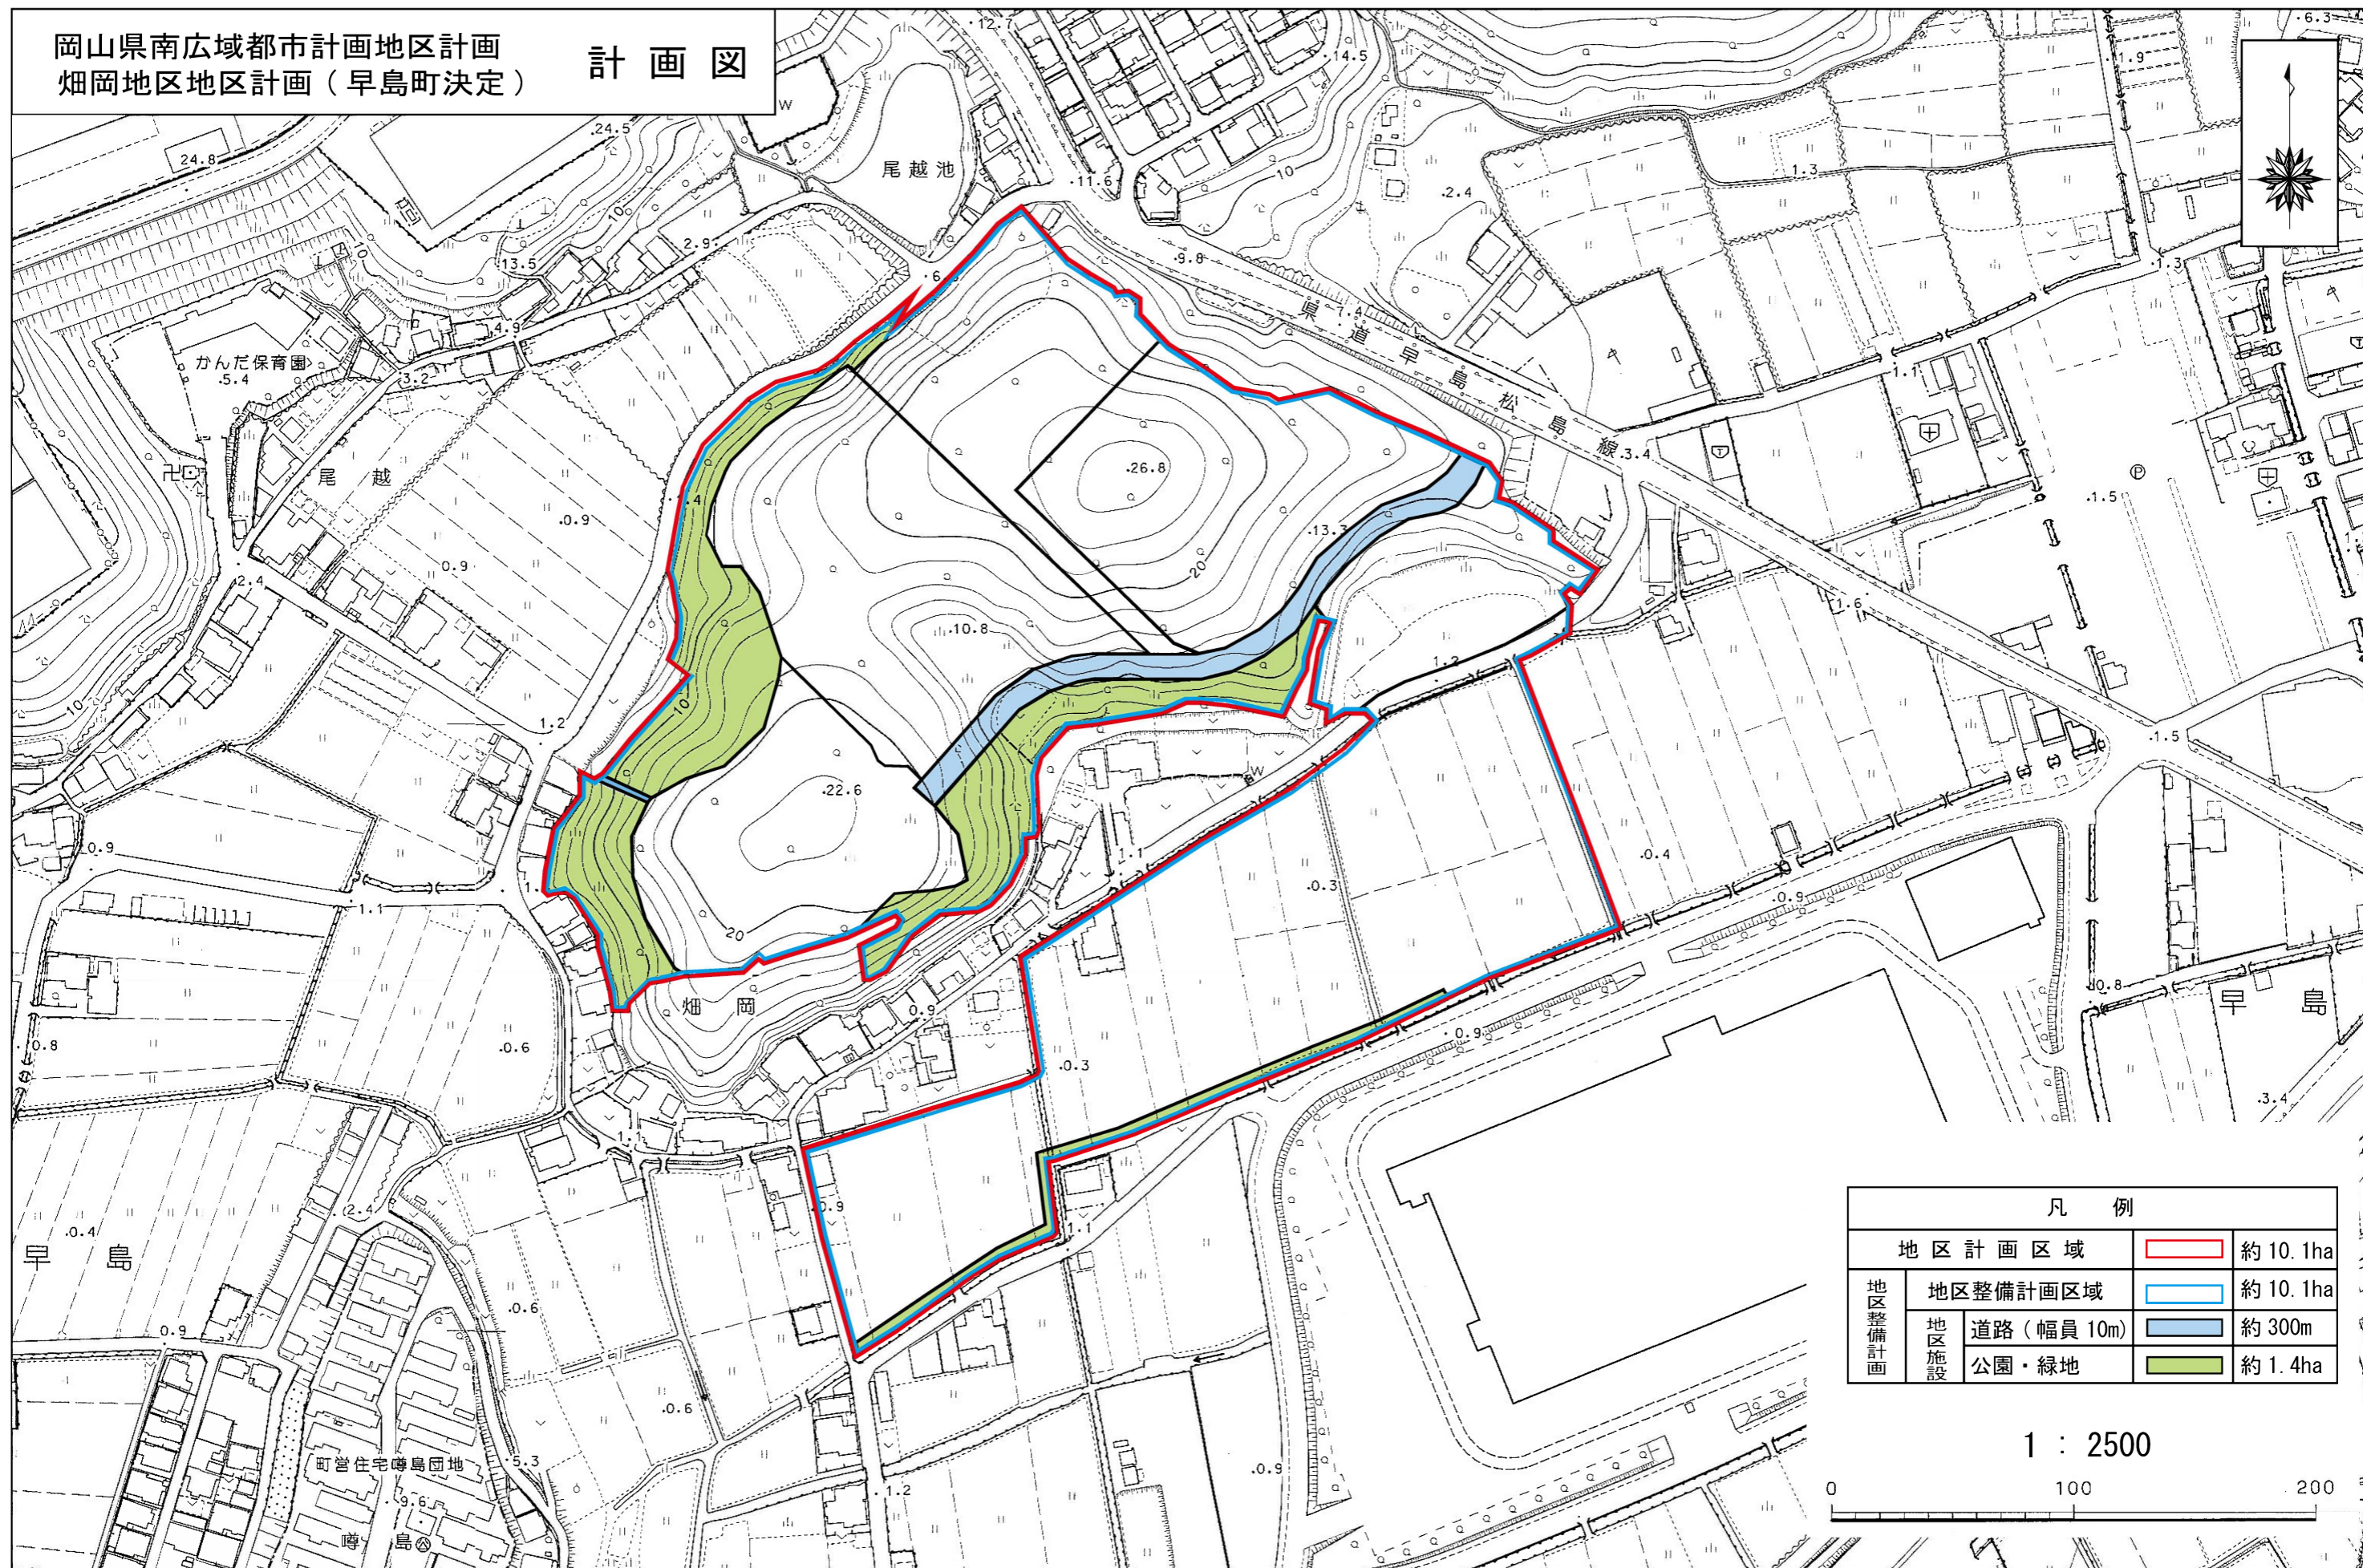

岡山県南広域都市計画地区計画
 畑岡地区地区計画（早島町決定）

計 画 図

凡 例				
	地区計画区域		約 10.1ha	
地区整備計画	地区整備計画区域		約 10.1ha	
	地区施設	道路（幅員 10m）		約 300m
		公園・緑地		約 1.4ha

1 : 2500