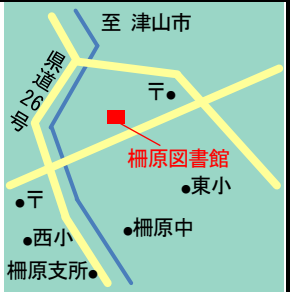

美咲町立中央図書館

久米郡美咲町打穴下448-4
TEL(0868)66-7151

- 開館時間 10時～18時
- 休館日 毎週月曜日(祝日の場合も休館)・第3日曜日
・年末年始(12月28日～1月4日)
・館内整理日(週末を除く月末日)
・館内特別整理期間(約1週間)

美咲町立旭図書館

久米郡美咲町西川1001-7
TEL(0867)27-9012

- 開館時間 10時～18時
- 休館日 毎週月曜日(祝日の場合も休館)・第3日曜日
・年末年始(12月28日～1月4日)
・館内整理日(週末を除く月末日)
・館内特別整理期間(約1週間)

美咲町立柵原図書館

久米郡美咲町書副180
TEL(0868)64-7055

- 開館時間 10時～18時
- 休館日 毎週月曜日(祝日の場合も休館)・第3日曜日
・年末年始(12月28日～1月4日)
・館内整理日(週末を除く月末日)
・館内特別整理期間(約1週間)

赤磐市立中央図書館

赤磐市下市325-1
TEL(086)955-0076

- 開館時間 10時～18時
(木曜日は10時～20時)
- 休館日 毎週月曜日
・年末年始
(12月28日～1月4日)
・館内整理日
(12月を除く毎月最終金曜日)
・特別整理期間