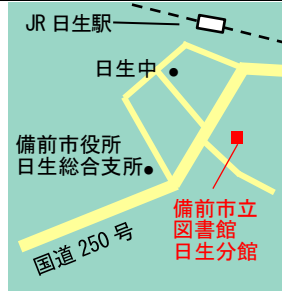

備前市立図書館吉永分館

備前市吉永町三股19
TEL(0869)84-2605

- 開館時間
9時30分～18時
- 休館日 毎週月曜日
・祝日の翌日
・月末の平日
・年末年始(12月29日～1月3日)
・特別整理期間

備前市立図書館日生分館

備前市日生町日生241-87
TEL(0869)72-1085

- 開館時間
9時30分～18時
- 休館日 毎週月曜日
・祝日の翌日
・月末の平日
・年末年始(12月29日～1月3日)
・特別整理期間