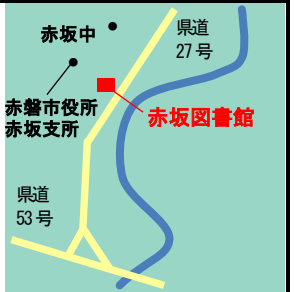

赤磐市立赤坂図書館

赤磐市町苅田507
TEL(086)957-2212

- ●開館時間 10時～18時
- ●休館日 毎週月曜日
  ・年末年始
  (12月28日～1月4日)
  ・館内整理日
  (12月を除く毎月最終金曜日)
  ・特別整理期間