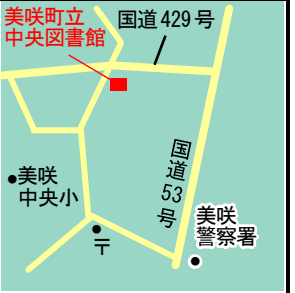

美咲町立中央図書館

久米郡美咲町打穴下448-4
TEL(0868)66-7151

- ●開館時間 10時～18時
- ●休館日 毎週月曜日(祝日の場合も休館)・第3日曜日
  ・年末年始(12月28日～1月4日)
  ・館内整理日(週末を除く月末日)
  ・館内特別整理期間(約1週間)