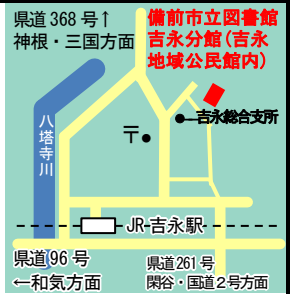

備前市立図書館吉永分館

備前市吉永町三股19
TEL(0869)84-2605

- ●開館時間
  9時30分～18時
- ●休館日 毎週月曜日
  ・祝日の翌日
  ・月末の平日
  ・年末年始(12月29日～1月3日)
  ・特別整理期間