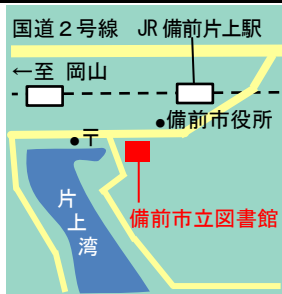

備前市立図書館

備前市西片上17-2
TEL(0869)64-1134

- ●開館時間
  9時30分～18時
- ●休館日 毎週月曜日
  ・祝日の翌日
  ・月末の平日
  ・年末年始(12月29日～1月3日)
  ・特別整理期間