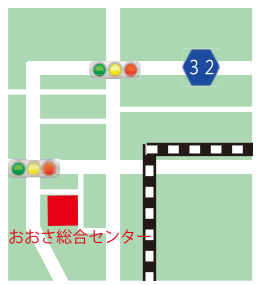

おおさ総合センター図書コーナー

新見市大佐小阪部 1469-1
Tel:0867-98-2304
●開館時間 9時～19時
(土・日曜・祝日は17時まで)
●休館日 月曜日(祝日のときは火曜日)・年末年始・特別整理期間