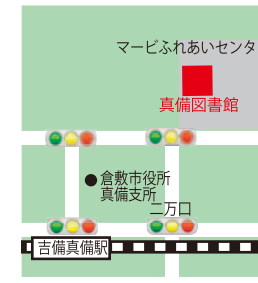

倉敷市立真備図書館

倉敷市真備町箭田 47-1
Tel:086-698-9393
●開館時間 10時～18時
(祝日を除く木曜日は19時まで)
●休館日 月曜日・館内整理日(毎月最終金曜日・8月31日を除く)特別整理期間・年末年始