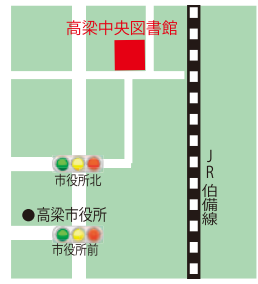

高梁中央図書館

高梁市向町 21
Tel:0866-22-2912
●開館時間 9時～17時
●休館日 月曜日・第2木曜日・祝日(休館日が祝日の場合は翌日)・年末年始・特別整理期間