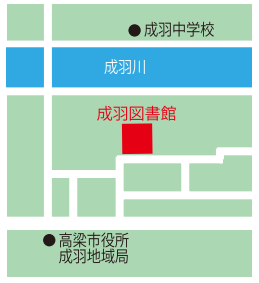

成羽図書館

高梁市成羽町下原 967
Tel:0866-42-2589
●開館時間 9時～17時
●休館日 毎週月曜日・年末年始・特別整理期間