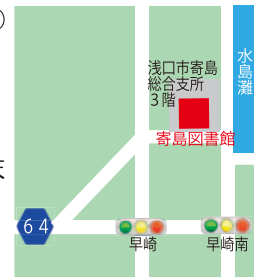

寄島図書館

浅口市寄島町 16010（寄島総合支所3階）
Tel:0865-54-3144
●開館時間 9時～17時
●休館日 月曜日・祝日（祝日が月曜日にあたるときは火曜日）・年末年始・館内整理日（毎月末：月末が休館日にあたるときは、その前日）・特別整理日