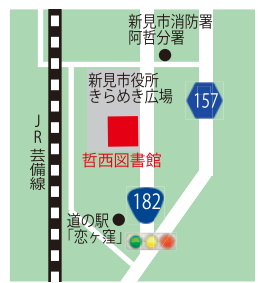

哲西図書館

新見市哲西町矢田 3604
Tel:0867-94-2110
●開館時間 9時～19時
●休館日 年末年始・特別整理期間