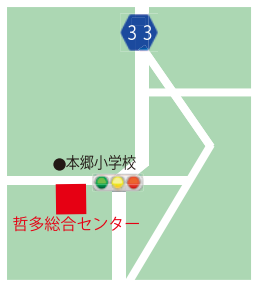

哲多総合センター図書コーナー

新見市哲多町本郷 664-1
Tel:0867-96-2010
●開館時間 9時～17時
●休館日 土曜日・日曜日・祝日・年末年始・特別整理期間