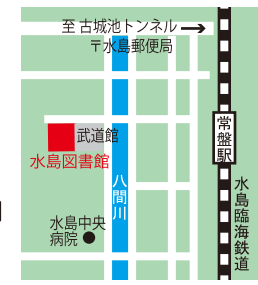

倉敷市立水島図書館

倉敷市水島青葉町 4-40
Tel:086-446-6918
●開館時間 10時～18時
(祝日を除く木曜日は19時まで)
●休館日 月曜日(第1月曜日は開館)館内整理日(毎月最終金曜日・8月31日を除く)特別整理期間・年末年始