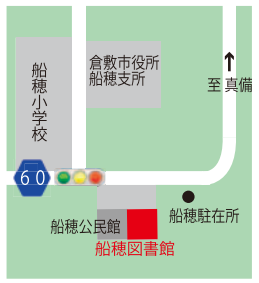

倉敷市立船穂図書館

倉敷市船穂町船穂 1702-1
Tel:086-552-9300
●開館時間 10時～18時
(祝日を除く木曜日は19時まで)
●休館日 月曜日・館内整理日(毎月最終金曜日・8月31日を除く)特別整理期間・年末年始