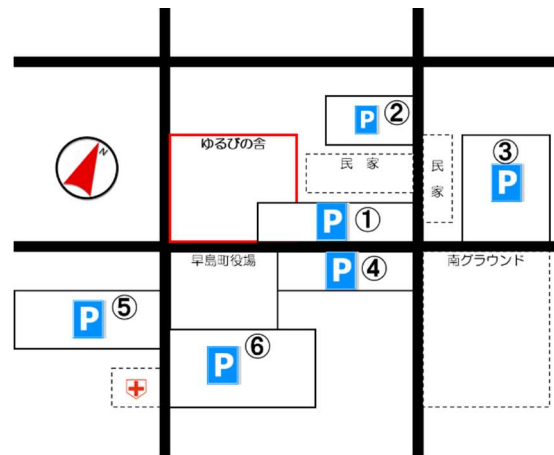

利用できる人

幼児から18歳までのどなたでも利用できます。

幼児は保護者同伴でお願いします。

利用料 無料

駐車場はゆるびの舎駐車場をご利用ください。

自転車の場合は駐輪場をご利用ください。

おねがい

- ① 年度初めには緊急連絡先「児童館利用者カード」の提出をしてください。ご協力よろしくお願いします。
- ② 体調のすぐれないときは来館を控えてください。
- ③ マスクの着用については、個人の判断に委ねますが、感染対策のため着用をお願いすることがあります。
- ④ 来館者が多い場合、時間や利用する人数等の制限をお願いする場合があります。
- ⑤ 来館時には帽子、タオル、飲み物を持って来ましょう。
- ⑥ 児童館内では飲食はできません。ゆるびの舎のロビーなど、児童館の外へ出て座って飲食しましょう。
- ⑦ 児童館に遊びに来たときは、ゆるびの舎の椅子やテーブルに持って来た荷物を置いたままにしないようにしましょう。持ってきている荷物は児童館に持って来てあずけましょう。
- ⑧ 小中高校生は土日、祝日、長期休業日(春・夏・冬休み期間)は12:00～13:00の間、お昼ご飯を食べに帰りましょう。12:00～13:00の間はおもちゃの貸し出しをしません。