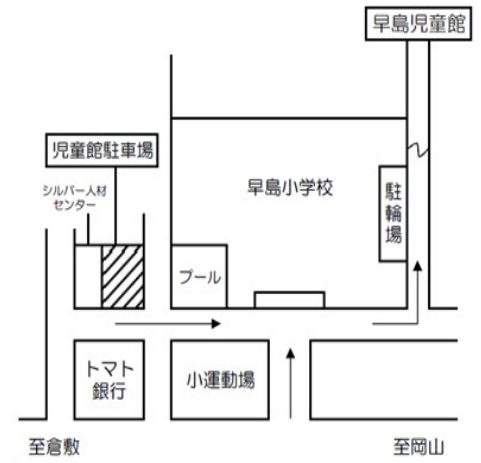

児童館をご利用される方へ

- ・就学前の人は、保護者同伴でご利用ください。
- ・児童館へ行くことを、家の人に伝えてから遊びに来ましょう。
- ・おやつを持ち込みはできません（就学前の幼児を除く）。
- ・タオル、ティッシュ、水筒等を持って来ましょう。
- ・小学校から直接児童館に来る場合は、必ず学校の担任の先生に伝えて来てください。低学年の人は児童館にも連絡をください。
- ・小学校の東門は児童の安全確保のため閉まっています。

防犯のため、門を開けたら必ず閉めてください。

- ・貴重品やお金は持って来ないようにしましょう。

- ・流行性感染症で幼稚園や学校が学級閉鎖、学校閉鎖になっているクラスの方は利用できません。

開館時間：10：00～17：00

休館日：火曜日・祝日・お盆・年末年始

※車はトマト銀行北側駐車場または小学校小運動場に止めてください。

※自転車で来る人は、小学校正門前の土壁のところに止めてください。

問い合わせ先